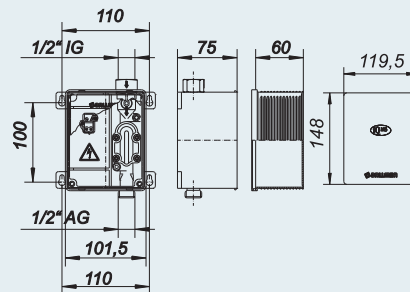

### MAßE

#### Rohbauset iQ R 3

Einbautiefe:  
Min: 75 mm / Max: 135 mm  
Zulaufseite: 1/2" IG  
Ablaufseite: 1/2" AG

### DIMENSIONS

installation kit iQ R 3  
build-in depth:  
Min: 75 mm / Max: 135 mm  
Inlet: 1/2" / 15 mm  
Feed: 1/2" / 15 mm

Rohbauset  
installation kit

Siphon  
trap with sensor