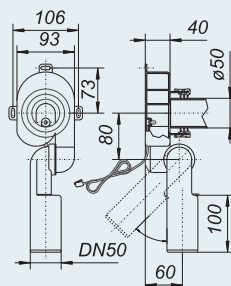

### MAßE

#### Rohbauset iQ R 3

Einbautiefe:  
Min: 75 mm / Max: 135 mm  
Zulaufseite: 1/2" IG  
Ablaufseite: 1/2" AG

### DIMENSIONS

installation kit iQ R 3  
build-in depth:  
Min: 75 mm / Max: 135 mm  
Inlet: 1/2" / 15 mm  
Feed: 1/2" / 15 mm

Rohbauset  
installation kit

Siphon  
trap with sensor