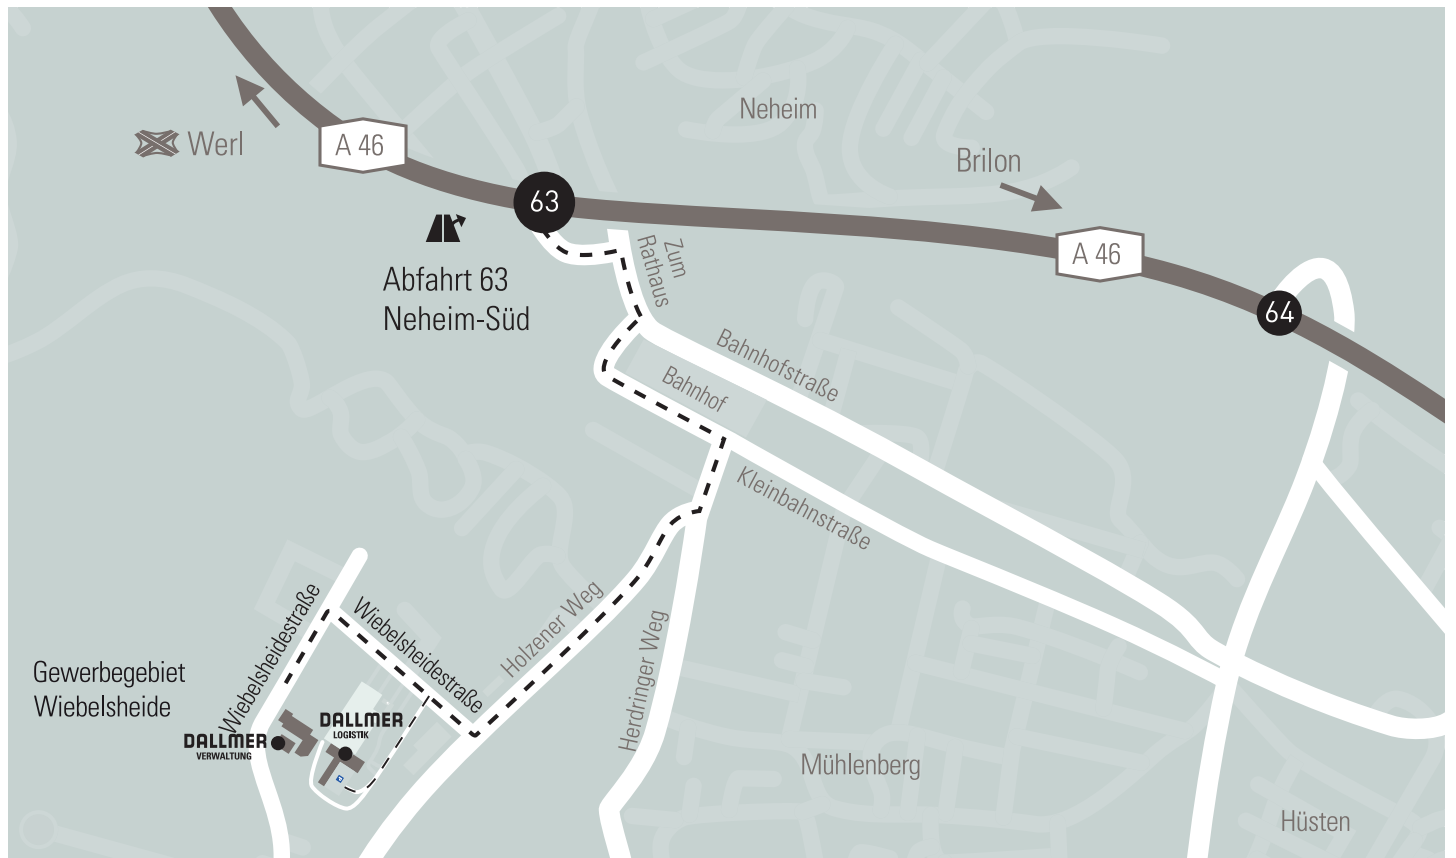

Der Weg zu Dallmer

Directions to Dallmer

DALLMER

Dallmer GmbH + Co. KG
Wiebelsheidestraße 25
59757 Arnsberg
Germany

Dallmer Logistikzentrum
Wiebelsheidestraße 51
59757 Arnsberg
Germany

T + 49 2932 9616-0
F + 49 2932 9616-222
E info@dallmer.de
W www.dallmer.de