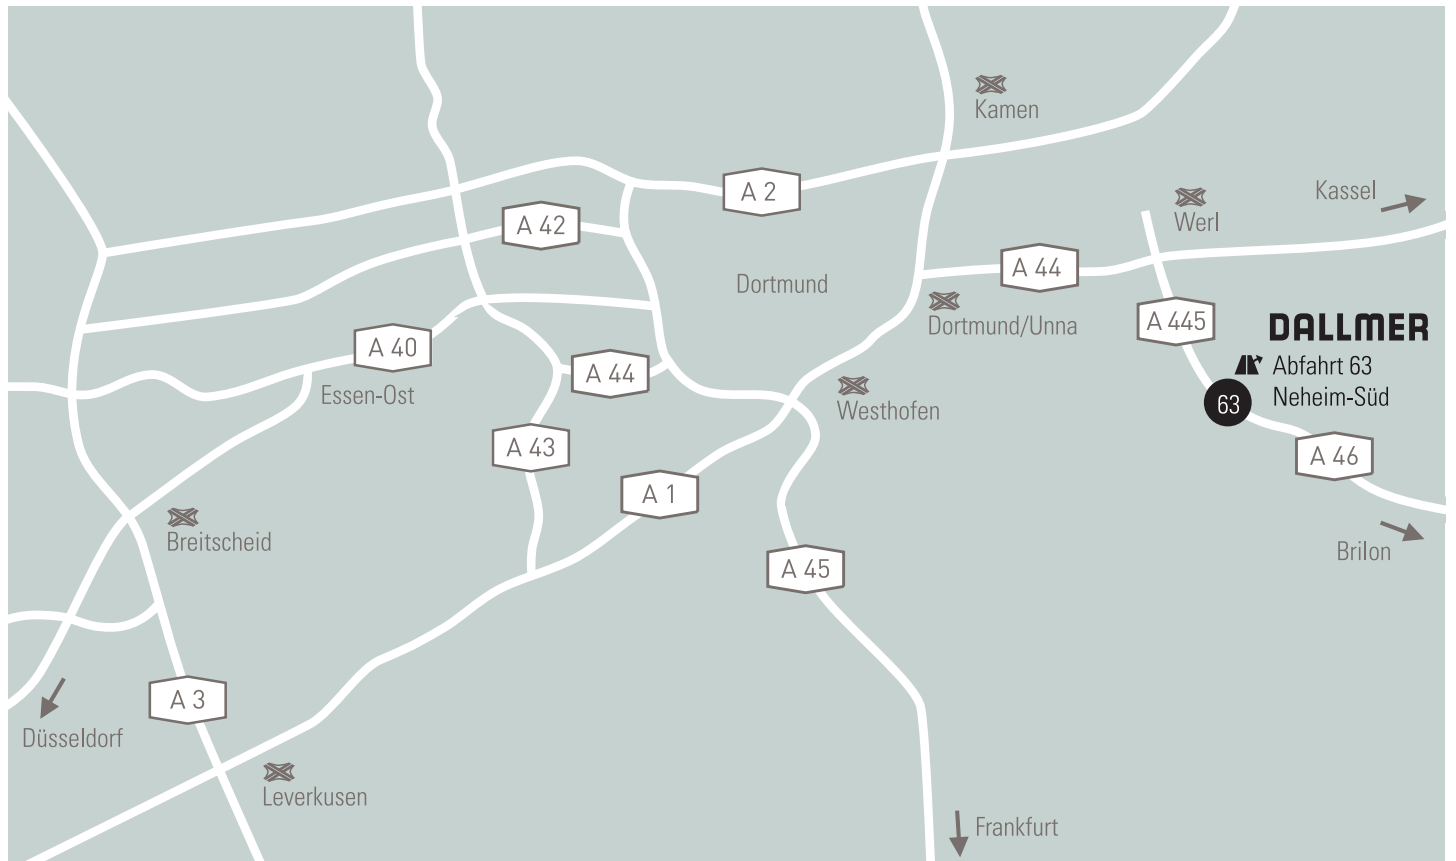

Der Weg zu Dallmer

Directions to Dallmer

DALLMER

Dallmer GmbH + Co. KG
Wiebelsheidestraße 25
59757 Arnsberg
Germany

Dallmer Logistikzentrum
Wiebelsheidestraße 51
59757 Arnsberg
Germany

T +49 2932 9616-0
F +49 2932 9616-222
E info@dallmer.de
W www.dallmer.de