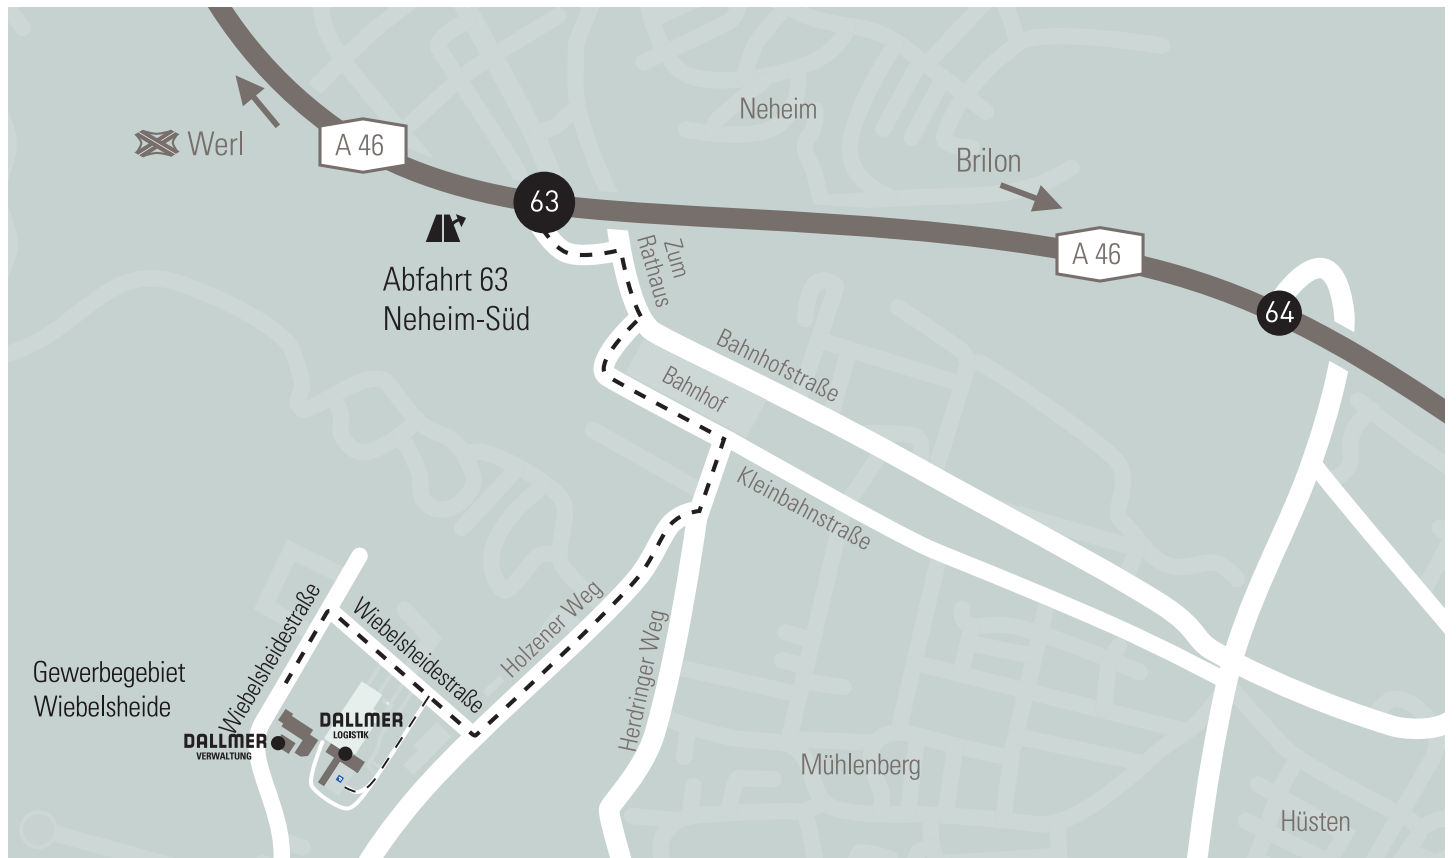

Der Weg zu Dallmer

Directions to Dallmer

DALLMER

Dallmer GmbH + Co. KG
Wiebelsheidestraße 25
59757 Arnsberg
Germany

Dallmer Logistikzentrum
Wiebelsheidestraße 51
59757 Arnsberg
Germany

T +49 2932 9616-0
F +49 2932 9616-222
E info@dallmer.de
W www.dallmer.de