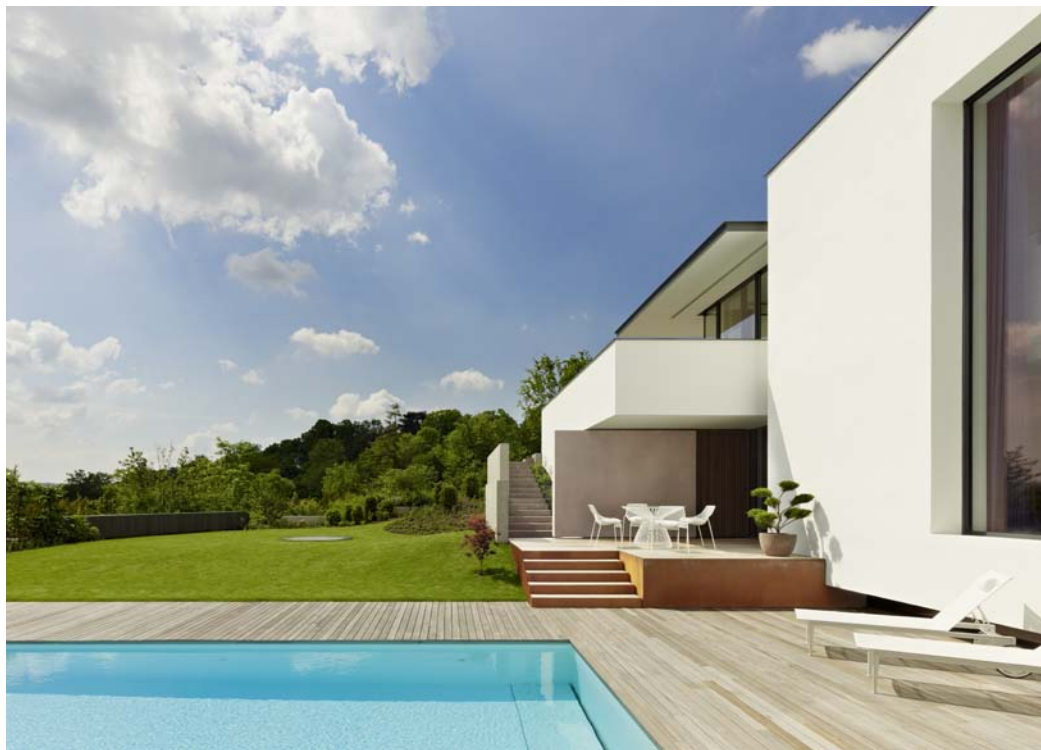

Vista House, Stuttgart

Produkt: Listwa odpływowa CeraLine

Projekt: Vista House

Miejscowość: Stuttgart, Niemcy

Architekt: Alexander Brenner Architects

Rok: 2012

Vista House to miejski dom jednorodzinny w Stuttgarcie, zaprojektowany przez Alexander Brenner Architects. Jak wiele innych projektów biura Brenners również i Vista House charakteryzuje się lśniącą białą elewacją o plastyczno-geometrycznym charakterze oraz sześciennym kształtem. Inne cechy prac biura Brenner to zintegrowany projekt, obejmujący zarówno część budowlaną, instalacje zewnętrzne, jak również meble, światła i inne, profesjonalne detale. W pomieszczeniach Cazienki zastosowano odwodnienia liniowe CeraLine, które dzięki purystycznemu kształtowi „nie narzucają się i są w pomieszczeniu prawie niewidoczne”.

Fotografia:

Wszystkie fotografie: zoey braun FOTOGRAFIE, Stuttgart