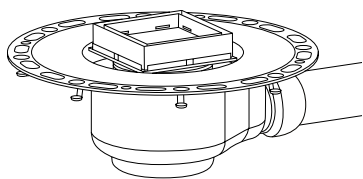

# Maison individuelle à Bad Godesberg, Salle de bains supplémentaire

Produit: Avaloir de sol TistoStone

Projet: Maison individuelle

Lieu: Bad Godesberg, Allemagne

Architecture: VSBL, Belgrad/Bonn

Année: 2016

À Bad Godesberg, la rénovation complète et la reconstruction d'une petite maison individuelle datant de 1900 a permis de transformer le bâti en construction moderne, ouverte et baignée de lumière.

Le projet visait avant tout à augmenter la qualité de l'habitat. Aujourd'hui, l'ancienne salle d'eau du rez-de-chaussée est réservée aux invités. Les murs et le sol sont entièrement recouverts de carreaux de 5 cm x 5 cm qui forment une mosaïque en gris clair créant une optique continue. Le cache carrelable de l'avaloir de douche TistoStone assorti s'intègre parfaitement à la surface de la douche, formant avec celle-ci une unité homogène.