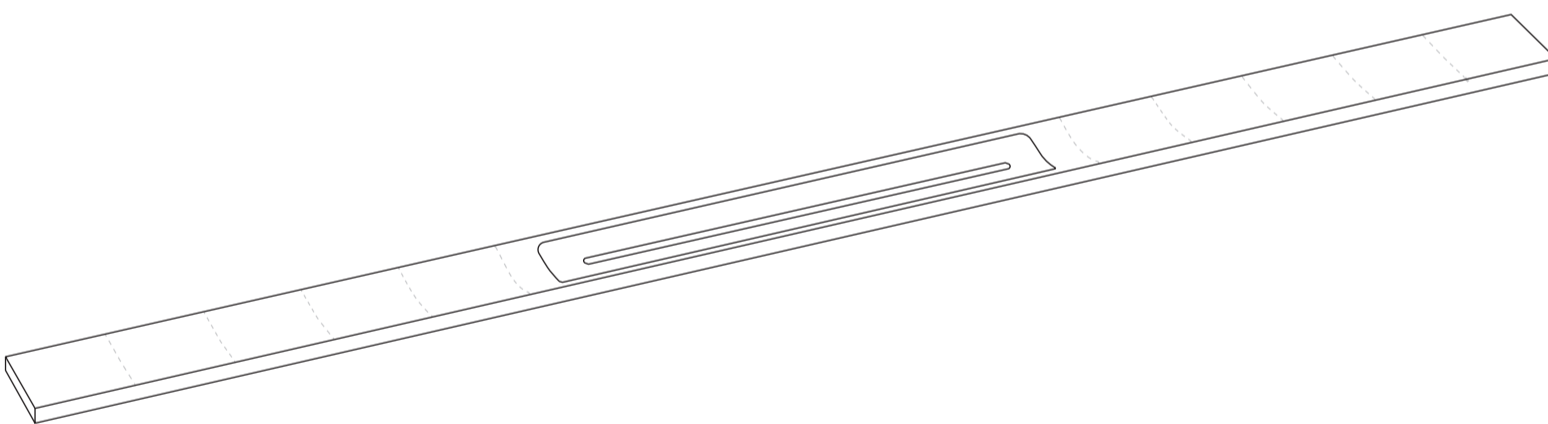

Het asymmetrische **wisselkader** maakt de aanpassing aan wandbekledingen met een verschillende dikte mogelijk

Drie **aansluitmogelijkheden** zorgen voor een flexibel te kiezen aansluiting in alle omstandigheden

De **dekvloerankers** zorgen voor een stevige houvast in de dekvloer

De flexibele **afdichtingsmanchet** zorgt voor een waterdichte afsluiting in 1 klik

Het geïntegreerde verval zorgt voor een feilloze oppervlakteafwatering en maakt **tegels in verval** snijden overbodig