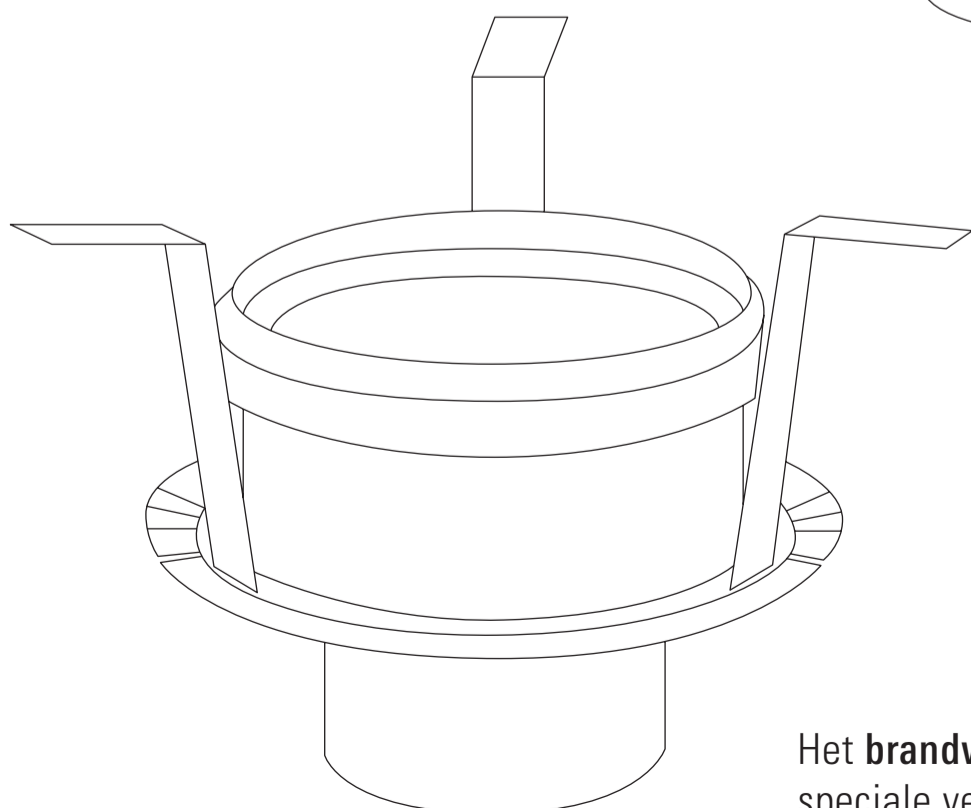

Het **brandwerende element** zorgt voor speciale veiligheid in geval van brand