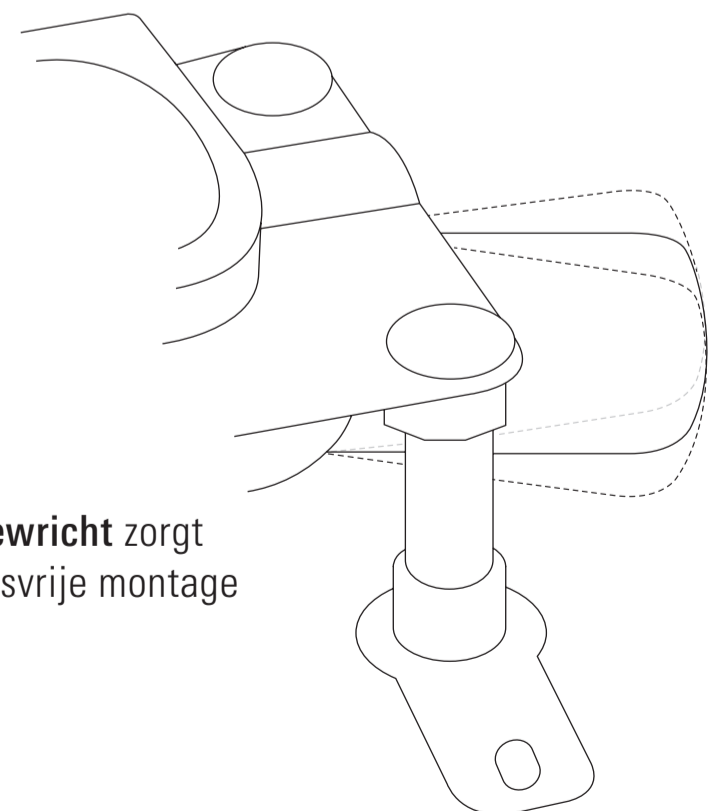

Het asymmetrische **wisselkader** maakt de aanpassing aan wandbekledingen met een verschillende dikte mogelijk

Drie **aansluitmogelijkheden** zorgen voor een flexibel te kiezen aansluiting in alle omstandigheden

De **dekvloerankers** zorgen voor een stevige houvast in de dekvloer

De flexibele **afdichtingsmanchet** zorgt voor een waterdichte afsluiting in 1 klik

Het geïntegreerde verval zorgt voor een feilloze oppervlakteafwatering en maakt **tegels in verval** snijden overbodig