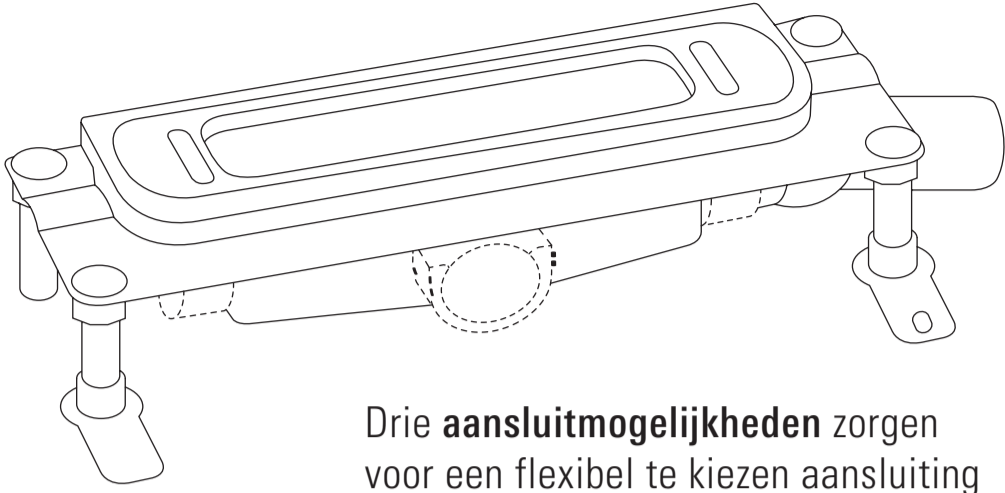

De uitneembare **geurafsluiter** kan eenvoudig worden schoongemaakt en garandeert een optimale hygiëne

Het **brandwerende element** zorgt voor speciale veiligheid in geval van brand

De geluidsdempende en in hoogte verstelbare **montagevoeten** vereenvoudigen de plaatsing

Het asymmetrische **wisselkader** maakt de aanpassing aan wandbekledingen met een verschillende dikte mogelijk

Drie **aansluitmogelijkheden** zorgen voor een flexibel te kiezen aansluiting in alle omstandigheden

De **dekvloerankers** zorgen voor een stevige houvast in de dekvloer

De flexibele **afdichtingsmanchet** zorgt voor een waterdichte afsluiting in 1 klik

Het geïntegreerde verval zorgt voor een feilloze oppervlakteafwatering en maakt **tegels in verval** snijden overbodig