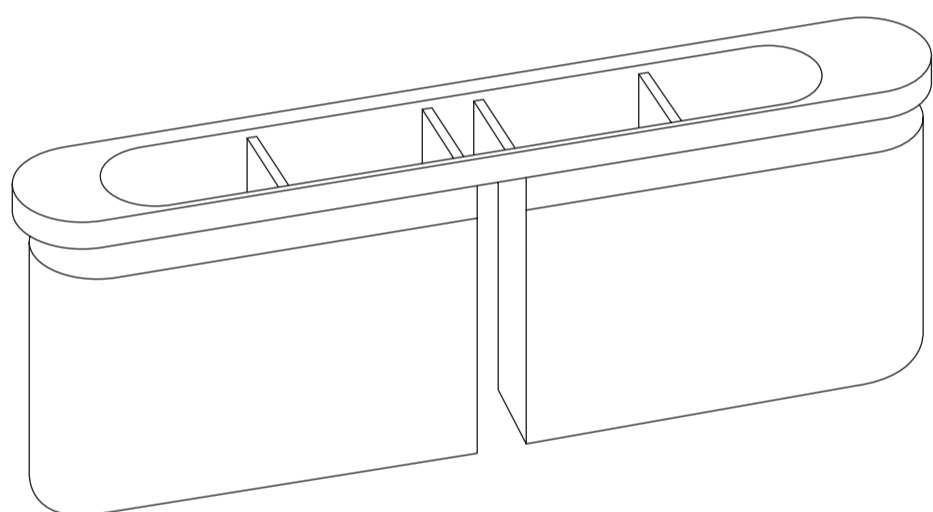

Details maken het verschil.

Al meer dan een halve eeuw ontwikkelt Dallmer innovatieve afwateringsoplossingen, vanuit een streven naar uitmuntende producten zowel functioneel als qua design. De hoge materiaalkwaliteit van elk onderdeel en het precieze productontwerp creëren een superieur plaasting- en onderhoudsgemak.

De details maken van een goed design een uitzonderlijk design. Een standaard product wordt een must have door zijn unieke eigenschappen vanuit een proactief denken over klantenbehoeften, en er niet enkel reactief aan te voldoen.

Het familiebedrijf Dallmer heeft een diepgaande kennis van de dagelijkse praktische uitdagingen, waardoor het de voorkeurspartner is voor zoveel professionelen.

Niet enkel de superieure productfunctionaliteit, maar ook de geleverde service bij installaties, grondige technische kennis, opleidingen, en betrouwbare garanties maken het verschil waar Dallmer elke dag voor staat.

De uitneembare **geurafsluiter** kan eenvoudig worden schoongemaakt en garandeert een optimale hygiëne