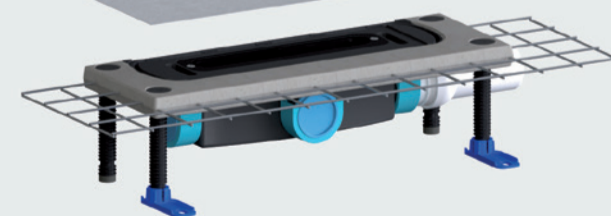

CeraFlex

Douche-element DallFlex Compact

Geschikt voor douchegoten
Zentrix, CeraNiveau en CeraFrame Individual