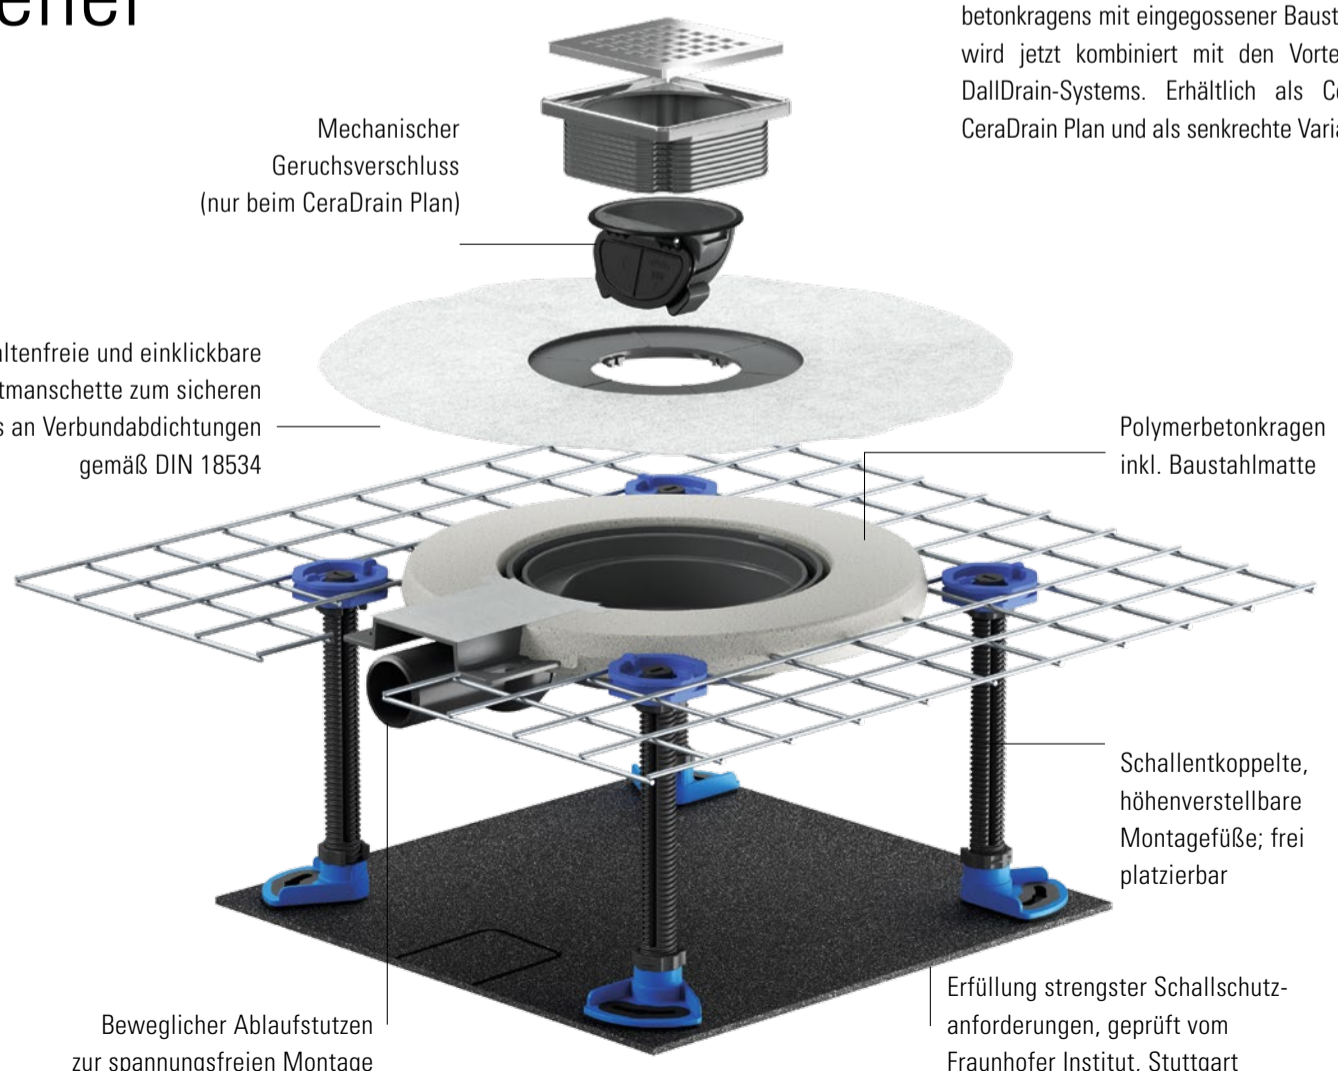

dallmer.de/sessions

1

Das Problem:
Der Ablauf lässt sich nicht sicher fixieren.

Die Lösung:
Dank der praktischen Montagefüße lässt sich der Ablauf millimetergenau in der Höhe ausrichten. Sie sorgen dafür, dass das Ablaufgehäuse innerhalb kürzester Zeit sicher, sauber und ganz ohne improvisation fixiert werden kann.

Die Vorteile auf einen Blick:

- Die magnetisch verschlossene Klappe verhindert die Geruchsbelästigung.
- Kein Nachfüllen einer Sperrwasservorlage notwendig
- Ideal für Duschanlagen mit unregelmäßiger Nutzung, z. B. Ferienwohnungen
- Passend für alle Ablaufgehäuse der DallDrain-Systemfamilie: Der Geruchsverschluss kann einfach ausgetauscht werden.
- Serienmäßig im DallDrain Plan und CeraDrain Plan verbaut
- Hohe Strömungsgeschwindigkeiten und einfache Reinigung durch optimale Konturauslegung
- Abflueistung bei 20 mm Anstauhöhe von 0,56 l/s – 1,15 l/s je nach Ablaufgehäuse
- Rückstauschutz bis 0,12 bar

CeraDrain: der beliebte Bodenablauf mit Polymerbetonkragen und eingegossener Baustahlmatte

NEU

■ Das Produkt ändert sich, der Name bleibt: CeraDrain ergänzt die DallDrain-Systemfamilie für noch mehr Einbausicherheit, Einfachheit und Flexibilität. Der beliebte Bodenablauf von Dallmer kommt in Reihenduschanlagen, Schwimmbädern, Krankenhäusern und vielen anderen Objekten zum Einsatz. Nämlich dort, wo es auf hohe Stabilität und die optimale Integration des Bodenablaufs in den Baukörper ankommt. Die bewährte Technik des Polymerbetonkragens mit eingegossener Baustahlmatte wird jetzt kombiniert mit den Vorteilen des DallDrain-Systems. Erhältlich als CeraDrain, CeraDrain Plan und als senkrechte Variante.

Flexible, faltenfreie und einklickbare Dichtmanschette zum sicheren Anschluss an Verbundabdichtungen gemäß DIN 18534

Mechanischer Geruchsverschluss (nur beim CeraDrain Plan)

Erfüllung strengster Schallschutzanforderungen, geprüft vom Fraunhofer Institut, Stuttgart