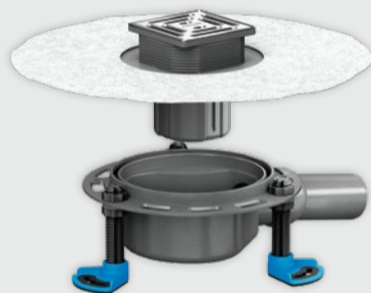

Schluss mit improvisieren – fünf Lösungen von Handwerkern für Handwerker

■ Beim Einbau des Entwässerungssystems Zeit, Kosten und Nerven sparen? Das gelingt nur, wenn auf der Baustelle nicht erst noch improvisiert werden muss. Für alle, die sich immer wieder gefragt haben, ob das nicht einfacher und schneller geht, haben wir mit dem neuen DallDrain-Ablaufsystem jetzt die passende Antwort.

DallDrain ist als flexibles System für die Punktentwässerung entwickelt – von Handwerkern für Handwerker, d. h., es ist mit nützlichen und praktischen Features ausgestattet, die den gelebten Alltag auf der Baustelle reflektieren.

DallDrain löst die typischen Schwierigkeiten beim Einbau eines Ablaufs einfach, schnell und sicher. Hier führen wir fünf bekannte Probleme auf – und zeigen, wie DallDrain sie löst.

Übrigens: eine Idee, zwei Systeme – einmal mit der DallDrain-Systematik vertraut, ist auch das DallFlex-System zur Linienentwässerung im Handumdrehen installiert – und umgekehrt.

Finden Sie Ihr Set! DallDrain passt immer.

Mit einer großen Auswahl an Aufsätzen mit Rost und drei Ablaufgehäusen bietet DallDrain die perfekte Option für jede Einbausituation. Dank des modularen Aufbaus der Systemfamilie lassen sich passende Lösungen schnell und unkompliziert finden – sei es als individuelle Kombination oder als vorkonfiguriertes Set.

Komplett-Set mit Bodenablauf DallDrain und Aufsatz Select, 100 x 100 mm