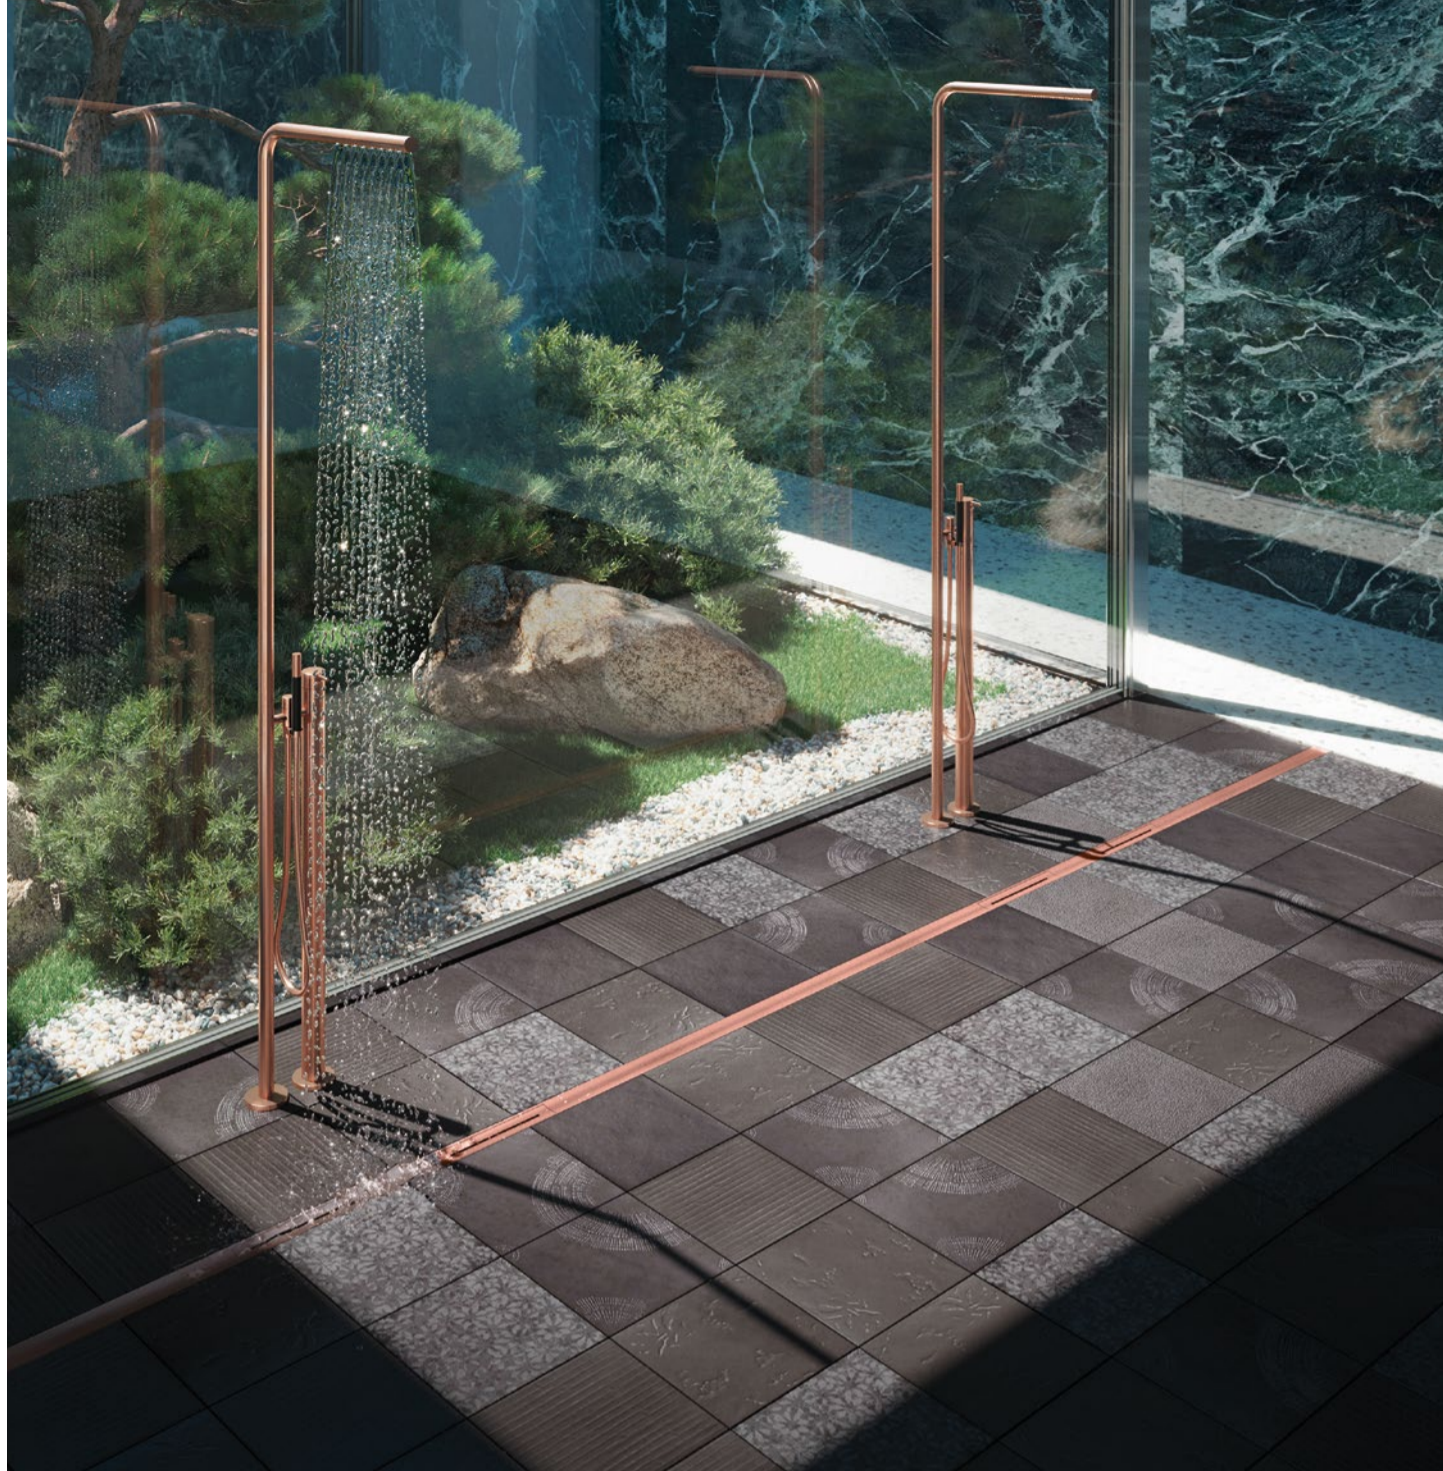

Das H.O.M.E. Haus 2022 – Architektur ohne Grenzen

■ „Ein Haus braucht Licht, Weite und gute Materialien. Da hat man sofort ein anderes Gefühl. Und ganz wichtig: Ein Haus muss atmen können. Nicht nur die Architektur, sondern auch die Idee der Konzeption.“
Hadi Teherani

Diesem Anspruch wird das virtuelle und in 3D geplante H.O.M.E. Haus 2022 in jeder Hinsicht gerecht. Mit 1200 Quadratmetern und fünf Metern Raumhöhe lässt das Haus jede Menge Luft zum Atmen. Der Entwurf ist dem traditionellen persischen Hofhaus nachempfunden und setzt auf großzügige Raumeinteilung und offene Konzepte.

Die Innenausstattung übernehmen 18 Markenpartner, darunter auch Dallmer: Das innovative Linienentwässerungssystem DallFlex kommt im Master-Bad zum Einsatz. Dazu wählten Hadi Teherani Architects mehrere aneinandergereihte Duschrinnen CeraFloor Select aus massivem Edelstahl in Rotgold.

Im Master-Bad des H.O.M.E. Hauses 2022: mehrere aneinandergereihte Duschrinnen CeraFloor Select in Rotgold

Entdecken Sie das H.O.M.E. Haus 2022 von Hadi Teherani Architects:
dallmer.de/grenzenlosesbad

Termine:
Hier treffen
Sie uns

SHK Essen
06. – 09. September 2022

Ideobain, Paris
03. – 06. Oktober 2022

Get Nord, Hamburg
17. – 19. November 2022

Bis zum 26. Oktober finden Live Sessions in verschiedenen Städten oder in unserem haus-eigenen Schulungszentrum statt. Finden Sie Ihren passenden Termin unter dallmer.de/sessions.

Kontakt:
Sprechen Sie
uns an

Dallmer GmbH + Co. KG
Wiebelsheidestraße 25
59757 Arnsberg
Germany

T +49 2932 9616-0
E info@dallmer.de
W dallmer.com

Servicezeiten:
Mo – Do: 7:15 – 17:00 Uhr,
Fr: 7:15 – 14:00 Uhr

Community:
Folgen Sie uns
online

▶ DallmerVideos
f [dallmer.official](https://www.facebook.com/dallmer.official)
p [dallmer_official](https://www.pinterest.com/dallmer_official)
i [dallmer_official](https://www.instagram.com/dallmer_official)
X BIMWORX

Newsletter:
Bleiben Sie
informiert

Newsletter abonnieren unter:
www.dallmer.de/newsletter