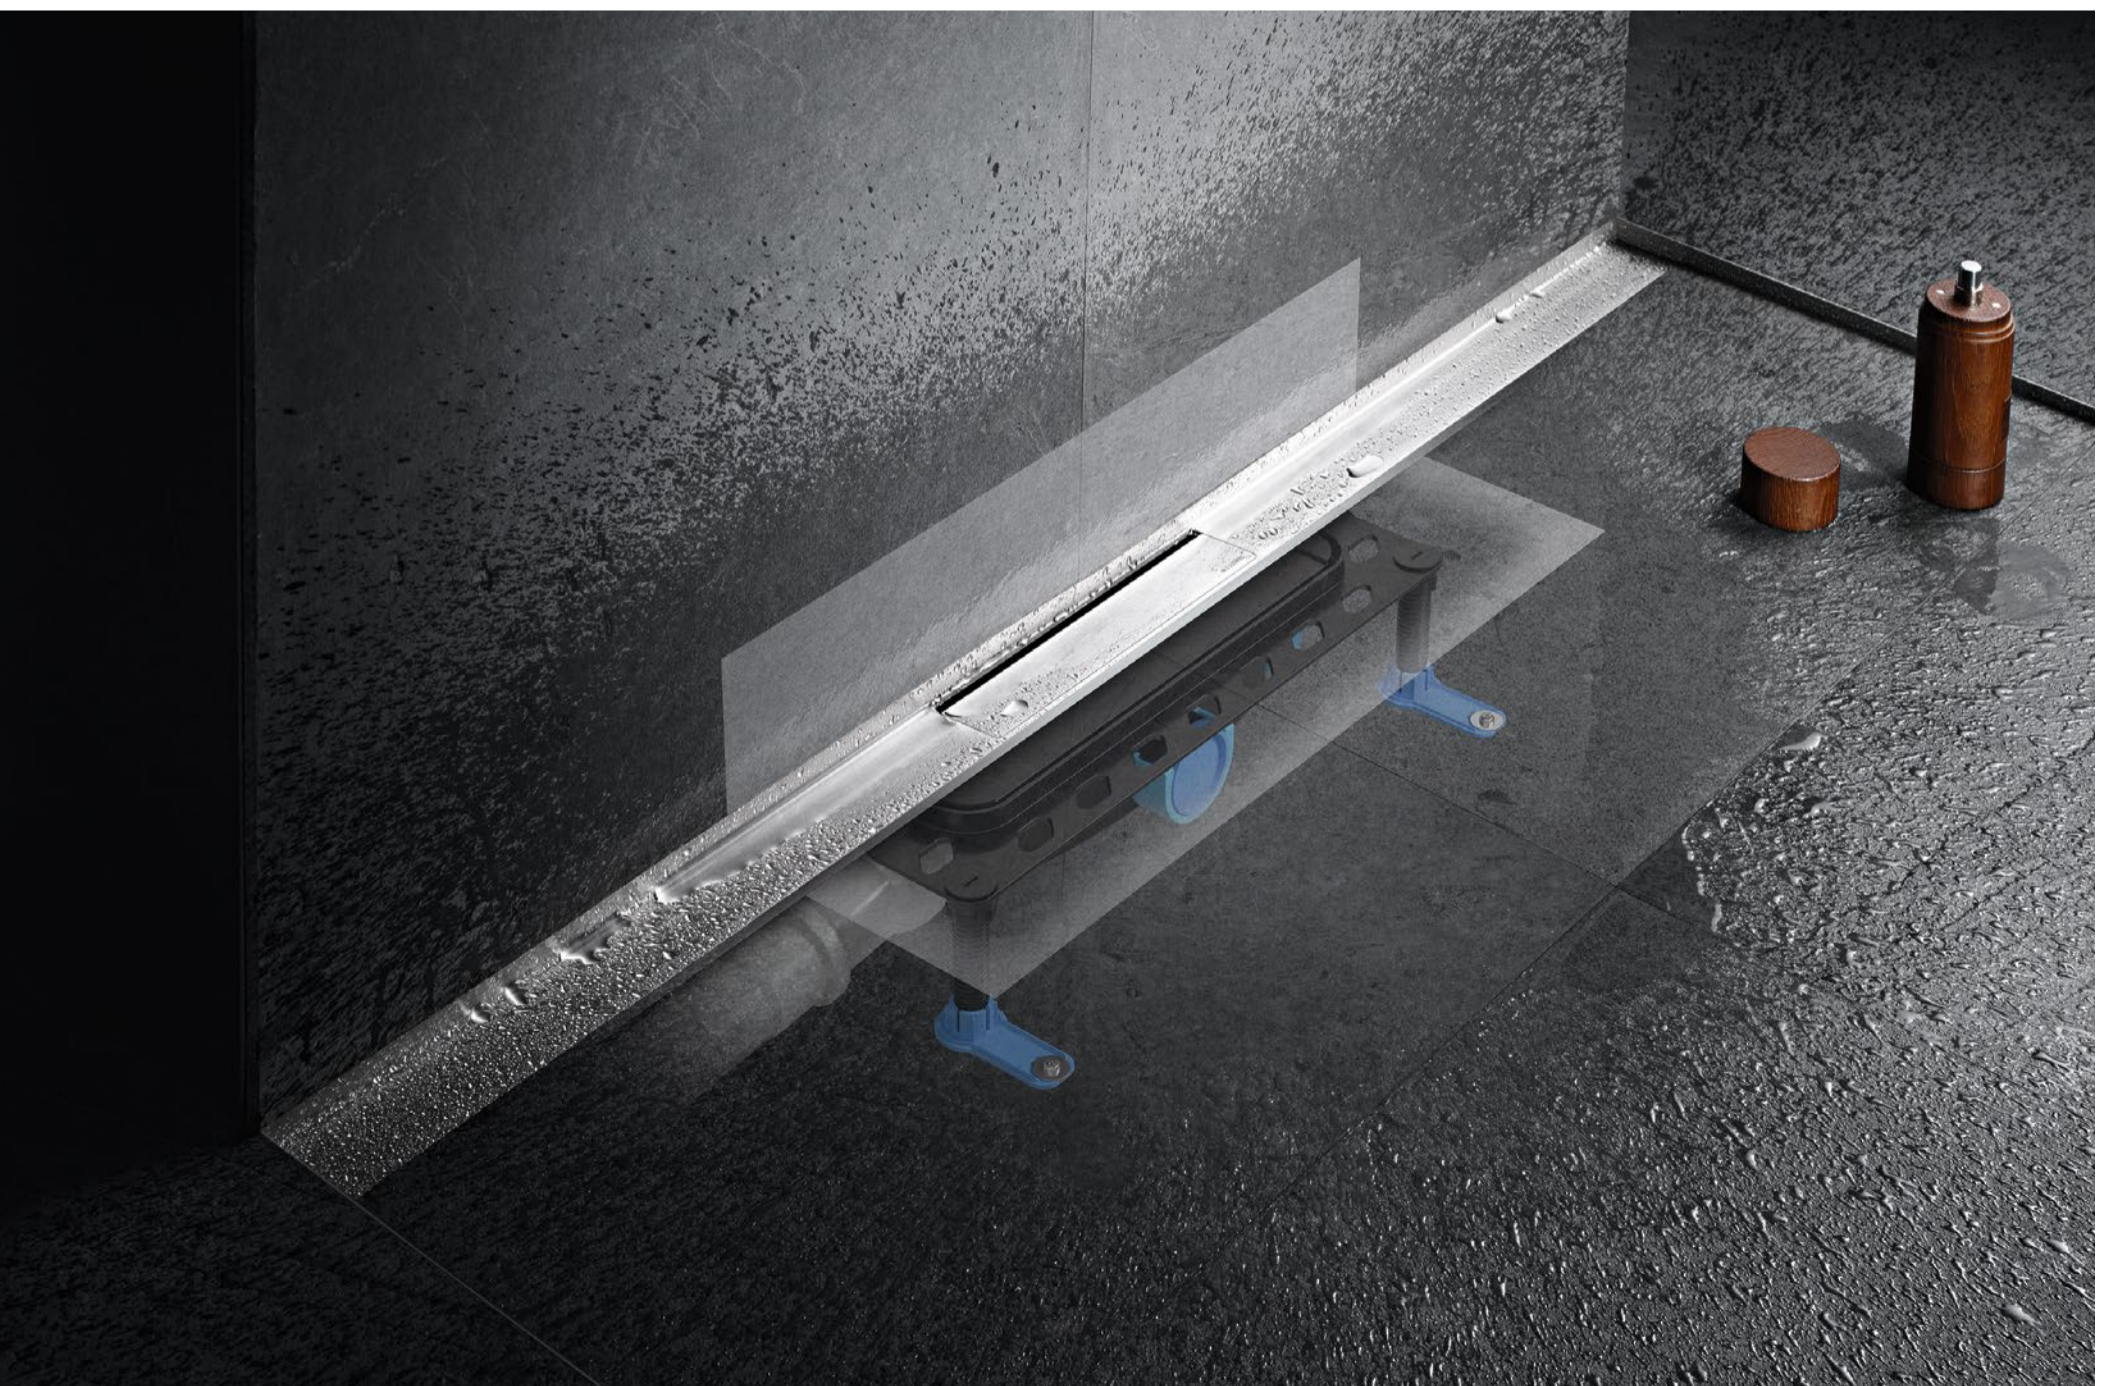

Das Ablaufgehäuse DallFlex kann mit allen Duschrinnen der DallFlex-Systemfamilie eingesetzt werden. Hier mit CeraWall Select.