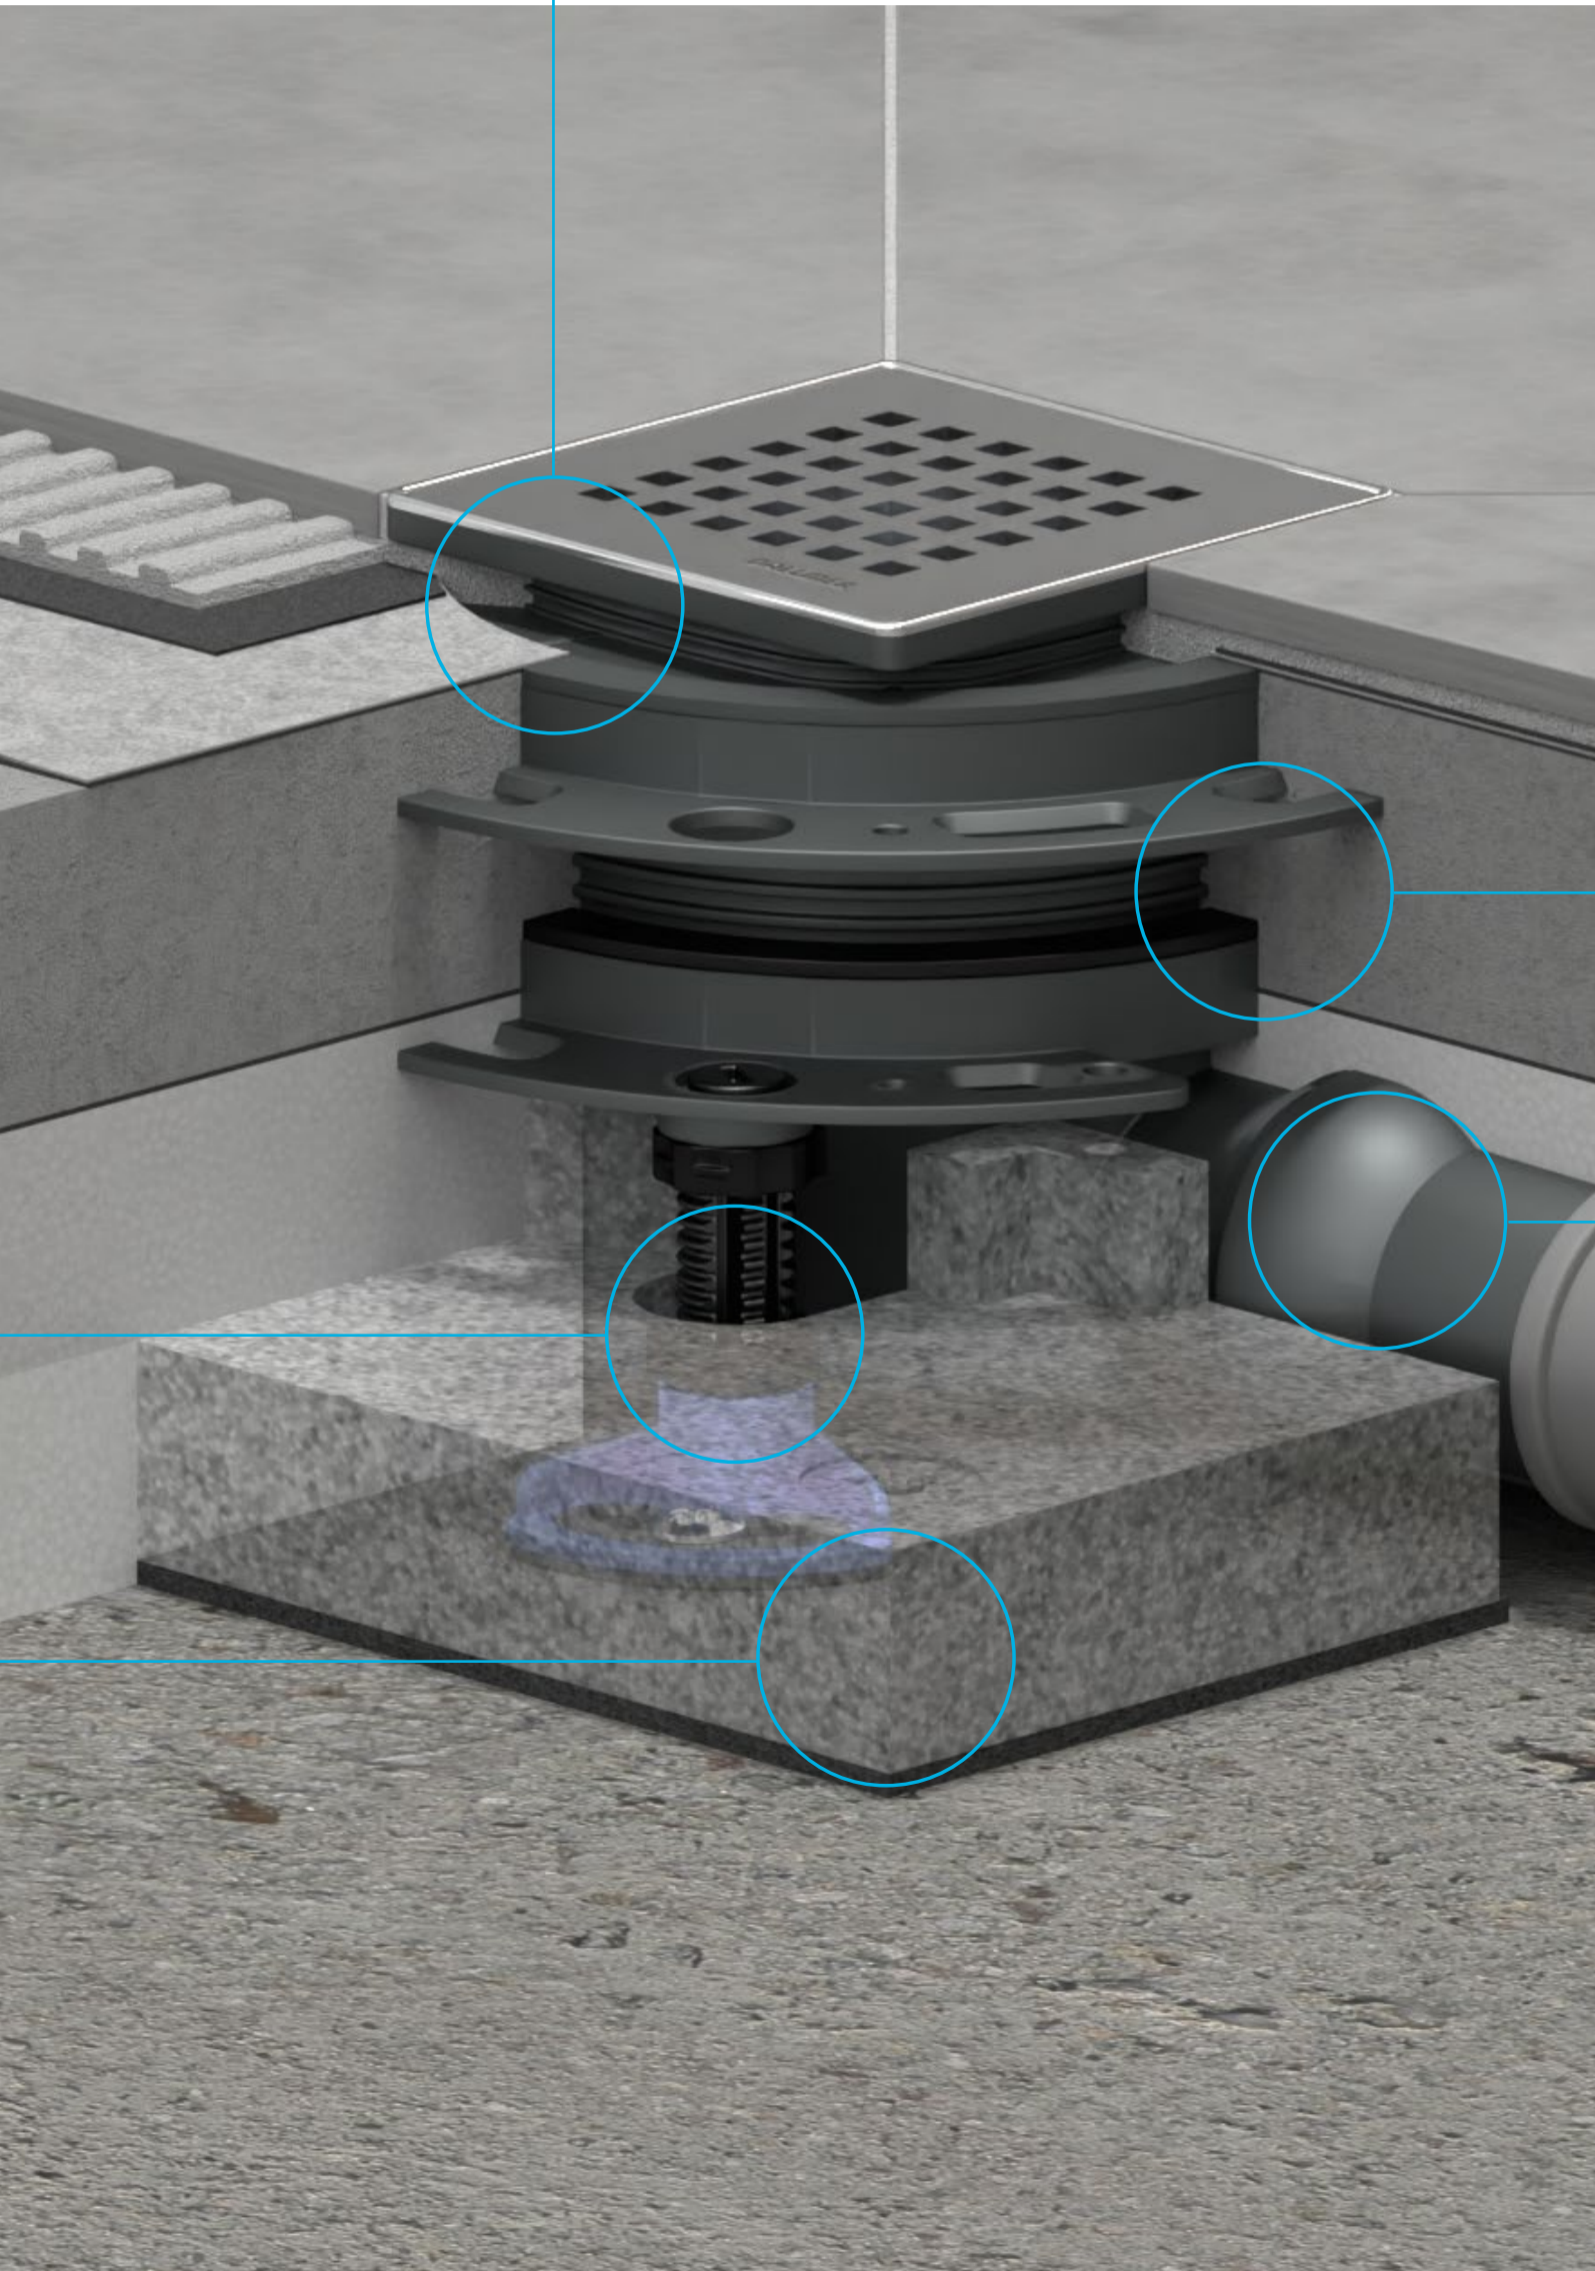

dallmer.de/sessions

1

Das Problem:
Der Ablauf lässt sich nicht sicher fixieren.

Die Lösung:
Dank der praktischen Montagefüße lässt sich der Ablauf millimetergenau in der Höhe ausrichten. Sie sorgen dafür, dass das Ablaufgehäuse innerhalb kürzester Zeit sicher, sauber und ganz ohne improvisation fixiert werden kann.

2

Das Problem:
zeitintensive Dämmarbeiten

Die Lösung:
Die Zeit für die lästige Stückelei mit Dämmelementen kann man sich sparen mit der optionalen DallDrain-Montagehilfe. Sie umschließt das Ablaufgehäuse passgenau und schafft gerade Außenkanten, an die einfach und schnell die Dämmung angebracht werden kann.

3

Das Problem:
eine häufig verdreckte, zerknitterte oder fehlende Dichtmanschette

Die Lösung:
Die Dichtmanschette des DallDrain-Systems wird faltenfrei und separat verpackt mitgeliefert. Der Fliesenleger oder die Fliesenlegerin muss sie noch einklicken und in die Verbundabdichtung einarbeiten. Umständliche Klebearbeiten und unsichere Abdichtung sind mit DallDrain endgültig Geschichte.

5

Das Problem:
Rohre unter Spannung beim Anschluss an die Abwasserleitung

Die Lösung:
Durch ein Kugelgelenk kann der Ablaufstutzen bis zu 15° nach rechts, links oder unten ganz einfach und ohne Druck verstellt werden. Das ermöglicht einen spannungsfreien Anschluss an die Abwasserleitung.