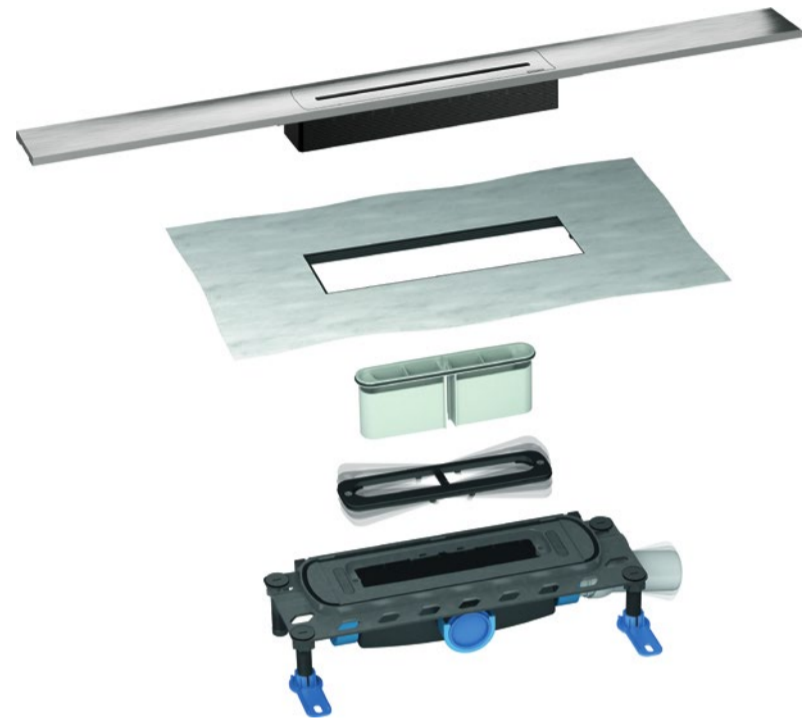

Das DallFlex-System mit einklickbarer Dichtmanschette gemäß DIN 18534