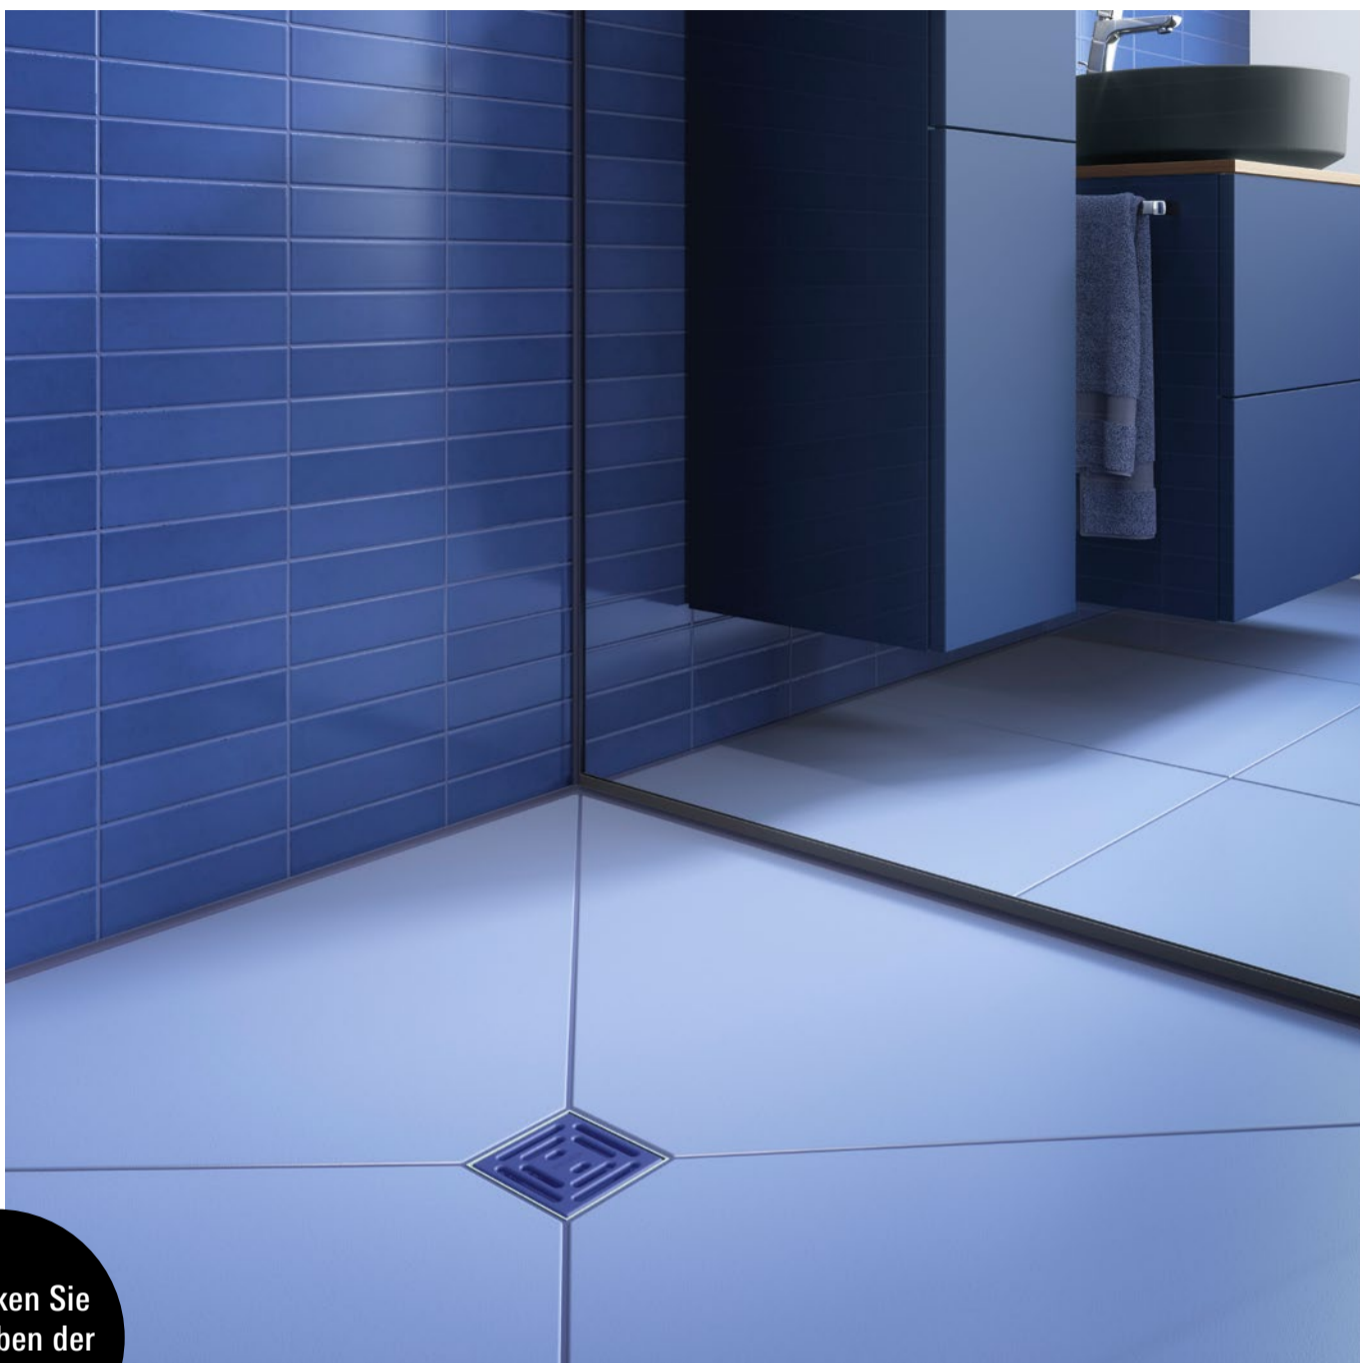

Farbe und Inspiration – mit Rosten aus der **DallDrain ColourCollection**

Entdecken Sie
alle Farben der
ColourCollection