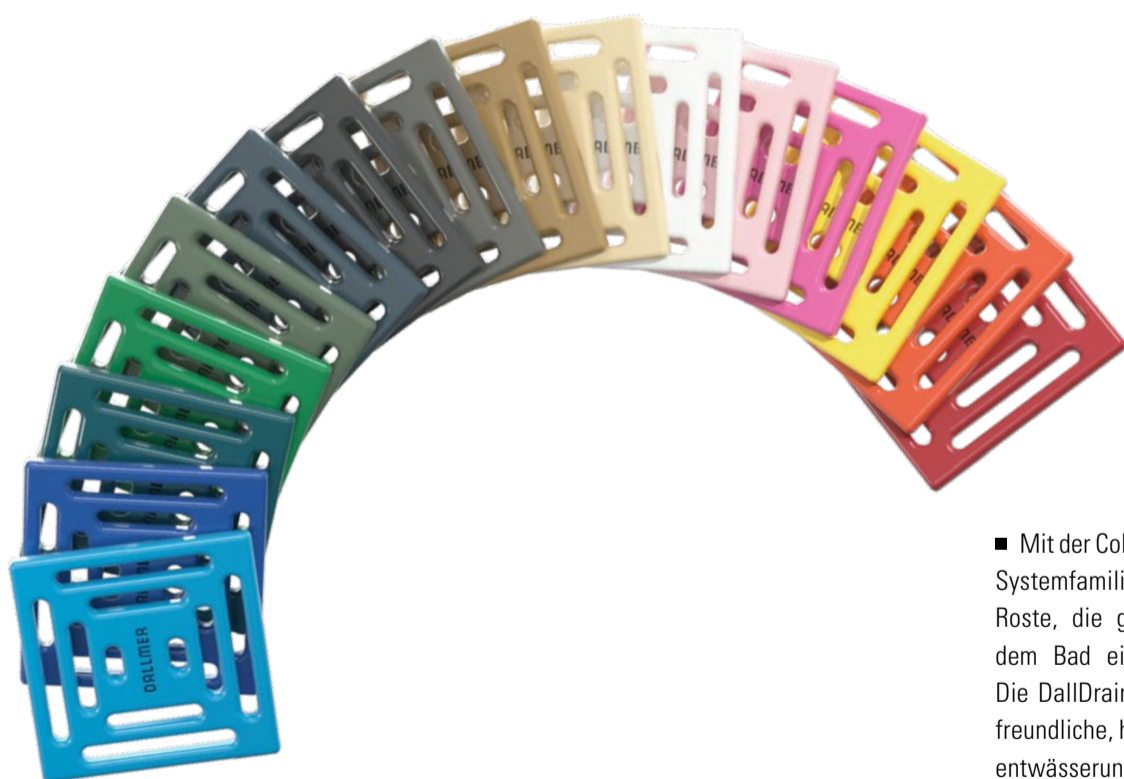

■ Mit der ColourCollection erhält die DallDrain-Systemfamilie ein neues Highlight. Farbige Roste, die gekonnt Akzente setzen und jedem Bad eine individuelle Note verleihen. Die DallDrain-Systemfamilie ist als montagefreundliche, hochflexible Lösung für die Bodenentwässerung bekannt, deren große Vielfalt an Aufsätzen durch die ColourCollection noch erweitert wird. Grundlage der ColourCollection sind die Dallmer-Edelstahlroste. In 16 Farben matt lackiert, inspirieren sie zu neuen Entwürfen und sorgen für mehr Gestaltungsfreiheit. Neben der angebotenen Farbauswahl können auch individuelle Farbtöne realisiert werden.

Entdecken Sie alle Farben
der ColourCollection:
dallmer.de/colourcollection