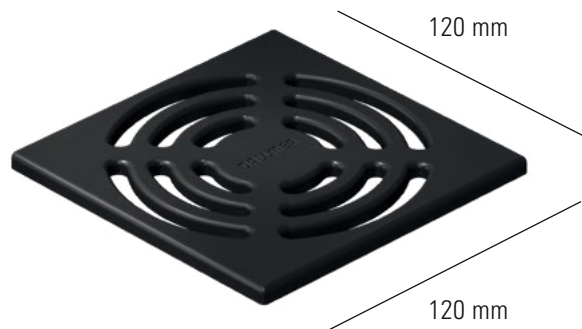

Yvonne Dallmer, Geschäftsführerin

Mehr auf
dallmer.com/colourcollection

Die DalIDrain ColourCollection – farbige Roste in 16 ausgesuchten Farben

NEU

Mit der DalIDrain ColourCollection erhält die innovative DalIDrain-Systemfamilie ein neues Highlight: Farbige Roste, die gekonnt Akzente setzen und jedem Bad eine individuelle Note verleihen. Grundlage der neuen DalIDrain ColourCollection sind unsere Roste aus Edelstahl. In 16 Farben matt lackiert, inspirieren sie zu neuen Entwürfen und sorgen für mehr Gestaltungsfreiheit. Apropos Gestaltungsfreiheit: Für den Fall, dass Sie eine Farbe suchen, die nicht durch die DalIDrain ColourCollection abgedeckt ist, sprechen Sie uns an – wir können nahezu jeden RAL-Ton realisieren. Sie haben bereits ein DalIDrain-System im Einsatz? Dann sind die Roste im Handumdrehen gegen eines unserer farbigen Roste ausgetauscht.

Der Pure-Aufsatzrahmen
ist im Lieferumfang
enthalten.

Gutes Design – in zwei Größen

Über ihr Farbspektrum hinaus, zeichnen sich die Roste der DalIDrain ColourCollection durch ihr prägnantes Lochmuster aus. Grafisch, präzise und detailliert nimmt es die quadratische Grundform des Entwurfs auf. Die neuen Aufsätze sind zudem in zwei Größen erhältlich: In 100 × 100 mm und 120 × 120 mm.