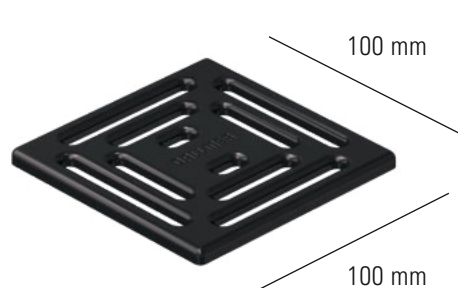

Yvonne Dallmer, Geschäftsführerin

Mehr auf
dallmer.com/colourcollection

Die DalIDrain ColourCollection – farbige Roste in 16 ausgesuchten Farben

NEU

Mit der DalIDrain ColourCollection erhält die innovative DalIDrain-Systemfamilie ein neues Highlight: Farbige Roste, die gekonnt Akzente setzen und jedem Bad eine individuelle Note verleihen. Grundlage der neuen DalIDrain ColourCollection sind unsere Roste aus Edelstahl. In 16 Farben matt lackiert, inspirieren sie zu neuen Entwürfen und sorgen für mehr Gestaltungsfreiheit. Apropos Gestaltungsfreiheit: Für den Fall, dass Sie eine Farbe suchen, die nicht durch die DalIDrain ColourCollection abgedeckt ist, sprechen Sie uns an – wir können nahezu jeden RAL-Ton realisieren. Sie haben bereits ein DalIDrain-System im Einsatz? Dann sind die Roste im Handumdrehen gegen eines unserer farbigen Roste ausgetauscht.

Der Pure-Aufsatzrahmen
ist im Lieferumfang
enthalten.

Gutes Design – in zwei Größen

Über ihr Farbspektrum hinaus, zeichnen sich die Roste der DalIDrain ColourCollection durch ihr prägnantes Lochmuster aus. Grafisch, präzise und detailliert nimmt es die quadratische Grundform des Entwurfs auf. Die neuen Aufsätze sind zudem in zwei Größen erhältlich: In 100 × 100 mm und 120 × 120 mm.