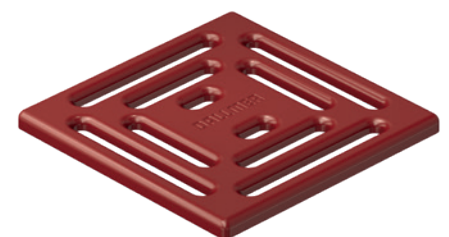

**RAL 1018
Słoneczny żółty**

100 × 100 mm
Nr kat. 518149

120 × 120 mm
Nr kat. 518316

**RAL 3015
Jasnoróżowy**

100 × 100 mm
Nr kat. 518156

120 × 120 mm
Nr kat. 518323

**RAL 4010
Telemagenta**

100 × 100 mm
Nr kat. 518033

120 × 120 mm
Nr kat. 518200

**RAL 3003
Rubinowa czerwień**

100 × 100 mm
Nr kat. 518026

120 × 120 mm
Nr kat. 518194

„Ruszty z nowej serii DallDrain ColourCollection wprowadzają do łazienki kolor i inspirację. Kolorowe ruszty idealnie wzbogacają wnętrze o wyraźny, charakterystyczny akcent. A także w najdrobniejszym detalu udoskonalają projekt łazienki i koncepcję architektoniczną.”