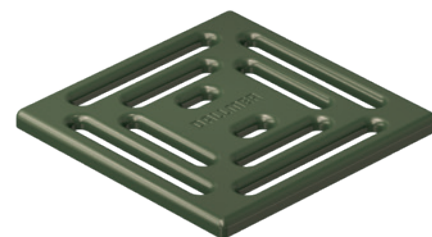

Nowe nasady są dostępne w dwóch rozmiarach: 100 × 100 mm oraz 120 × 120 mm.

100 × 100 mm

120 × 120 mm

System produktów DallDrain

System DallDrain zawiera wszystkie niezbędne elementy łatwego w instalacji, wysoce elastycznego wpustu podłogowego. Jego podstawę stanowią trzy korpusy wpustu, które można dowolnie łączyć z różnymi nasadami.

*Zakres dostawy obejmuje króciec nasadowy Pure.

Biały

100 × 100 mm
Nr kat. 518132

120 × 120 mm
Nr kat. 518309

RAL 6031

Leśna zieleń

100 × 100 mm
Nr kat. 518095

120 × 120 mm
Nr kat. 518262