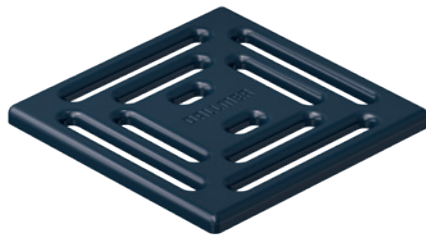

**RAL 5008
Szary granat**

100 × 100 mm
Nr kat. 518057

120 × 120 mm
Nr kat. 518224