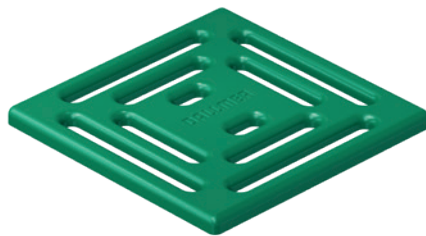

Nowe nasady są dostępne w dwóch rozmiarach: 100 × 100 mm oraz 120 × 120 mm.

100 × 100 mm

120 × 120 mm

System produktów DallDrain

System DallDrain zawiera wszystkie niezbędne elementy łatwego w instalacji, wysoce elastycznego wpustu podłogowego. Jego podstawę stanowią trzy korpusy wpustu, które można dowolnie łączyć z różnymi nasadami.

100 × 100 mm
Nr kat. 518163

120 × 120 mm
Nr kat. 518330

**RAL 5015
Błękit nieba**

100 × 100 mm
Nr kat. 518064

120 × 120 mm
Nr kat. 518231

**RAL 6029
Soczysta zieleń**

100 × 100 mm
Nr kat. 518088

120 × 120 mm
Nr kat. 518255

**RAL 1018
Słoneczny żółty**

100 × 100 mm
Nr kat. 518149

120 × 120 mm
Nr kat. 518316

**RAL 3015
Jasnoróżowy**

100 × 100 mm
Nr kat. 518156

120 × 120 mm
Nr kat. 518323

**RAL 4010
Telemagenta**

100 × 100 mm
Nr kat. 518033