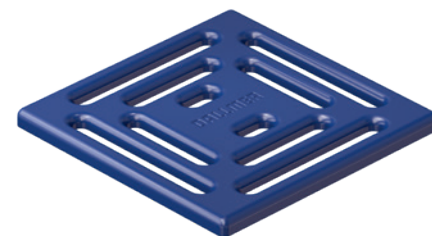

Nowe nasady są dostępne w dwóch rozmiarach: 100 × 100 mm oraz 120 × 120 mm.

100 × 100 mm

120 × 120 mm

System produktów DallDrain

System DallDrain zawiera wszystkie niezbędne elementy łatwego w instalacji, wysoce elastycznego wpustu podłogowego. Jego podstawę stanowią trzy korpusy wpustu, które można dowolnie łączyć z różnymi nasadami.

*Zakres dostawy obejmuje króciec nasadowy Pure.

Biały

100 × 100 mm
Nr kat. 518132

120 × 120 mm
Nr kat. 518309

RAL 6031

Leśna zieleń

100 × 100 mm
Nr kat. 518095

120 × 120 mm
Nr kat. 518262