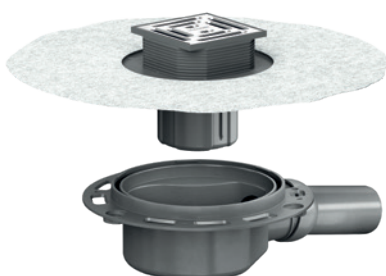

*Zakres dostawy obejmuje króciec nasadowy Pure.