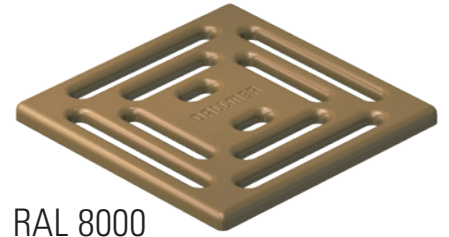

Nowe nasady są dostępne w dwóch rozmiarach: 100 × 100 mm oraz 120 × 120 mm.

100 × 100 mm

120 × 120 mm

System produktów DallDrain

System DallDrain zawiera wszystkie niezbędne elementy łatwego w instalacji, wysoce elastycznego wpustu podłogowego. Jego podstawę stanowią trzy korpusy wpustu, które można dowolnie łączyć z różnymi nasadami.

Czarny

100 × 100 mm
Nr kat. 518125

120 × 120 mm
Nr kat. 518293

**RAL 1001
Beżowy**

100 × 100 mm
Nr kat. 518002

120 × 120 mm
Nr kat. 518170

**RAL 8000
Oliwkowy brąz**

100 × 100 mm
Nr kat. 518118