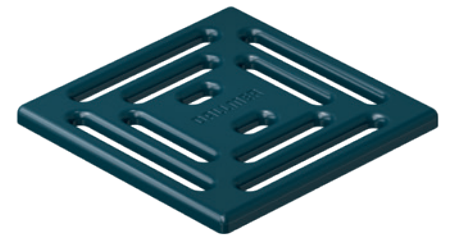

Nowe nasady są dostępne w dwóch rozmiarach: 100 × 100 mm oraz 120 × 120 mm.

100 × 100 mm

120 × 120 mm

System produktów DallDrain

System DallDrain zawiera wszystkie niezbędne elementy łatwego w instalacji, wysoce elastycznego wpustu podłogowego. Jego podstawę stanowią trzy korpusy wpustu, które można dowolnie łączyć z różnymi nasadami.

120 × 120 mm
Nr kat. 518286

**RAL 7022
Ciemny szary**

100 × 100 mm
Nr kat. 518101

120 × 120 mm
Nr kat. 518279

**RAL 5008
Szary granat**

100 × 100 mm
Nr kat. 518057

120 × 120 mm
Nr kat. 518224

**RAL 5020
Morski granat**

100 × 100 mm
Nr kat. 518163

120 × 120 mm
Nr kat. 518330

**RAL 5015
Błękit nieba**

100 × 100 mm
Nr kat. 518064

120 × 120 mm
Nr kat. 518231

**RAL 6029
Soczysta zieleń**

100 × 100 mm
Nr kat. 518088

120 × 120 mm
Nr kat. 518255