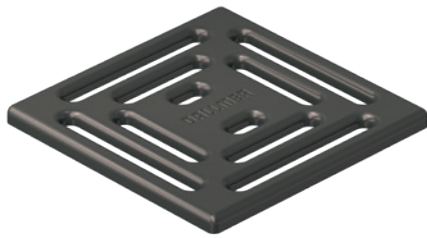

**RAL 7022
Ciemny szary**

100 × 100 mm
Nr kat. 518101

120 × 120 mm
Nr kat. 518279